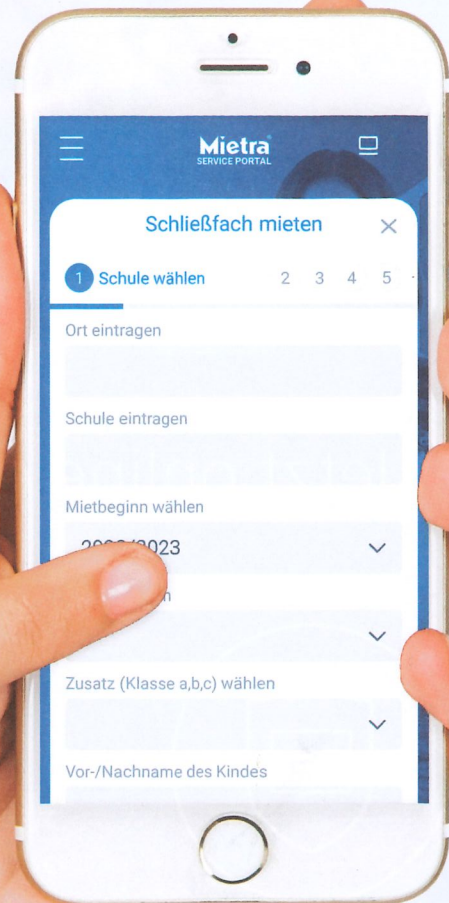

Online schnell und bequem ein Schließfach mieten.

- ✓ Zeit sparen und mit wenigen Klicks ein Schließfach erhalten
- ✓ Schneller Zugang zum Mietra-Serviceportal
- ✓ Möglichkeit für einen guten Zweck zu spenden

So einfach gehts:

QR-Code scannen oder auf www.schliessfaecher.de/mieten gehen und online anmelden.

TÜV
SAARLAND

SEHR GUT

Kundenurteil

02/2022 tuev-saar.de/SC44796

Service tested

Mietra[®]
mit Sicherheit eine Last weniger

Familiengeführt seit 1996

Jetzt online ein Schließfach mieten!

Sicherheit

Sichere Aufbewahrung von persönlichen Dingen und Wertsachen

Entlastung

Leichte Schultasche und gesunder Rücken

Verstauen

Sperrige Sachen wie Zeichenmaterial, Sporttasche und Helm einfach verstaut

Mietermeinung

„Wir sind sehr zufrieden. Die Anmietung über das Internet war selbsterklärend und unkompliziert. Wir bekamen sehr schnell Rückmeldung und schon am nächsten Tag konnte mein Kind das Schließfach nutzen.“