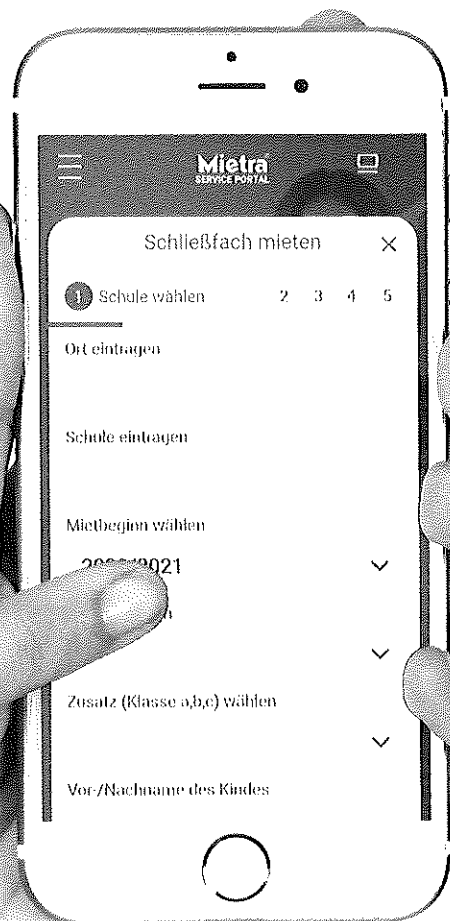

### Mietermeinung

„Wir sind sehr zufrieden. Die Anmietung über das Internet war selbsterklärend und unkompliziert. Wir bekamen sehr schnell Rückmeldung und schon am nächsten Tag konnte mein Kind das Schließfach nutzen.“

Quelle: <https://www.ekomi.de/bewertungen-schliessfachser-hint>

[www.schliessfaecher.de/mieten](http://www.schliessfaecher.de/mieten)

# Online schnell und bequem ein Schließfach mieten.

- ✓ Zeit sparen und mit wenigen Klicks ein Schließfach erhalten
- ✓ Schließfachstandort und Fachgröße selbst wählen
- ✓ Möglichkeit für einen guten Zweck zu spenden

So einfach gehts:

QR-Code scannen oder auf [www.schliessfaecher.de/mieten](http://www.schliessfaecher.de/mieten) gehen und online anmelden.

SEHR GUT

Kundenurteil

02/2022 [tuev-saar.de/SC44796](http://tuev-saar.de/SC44796)