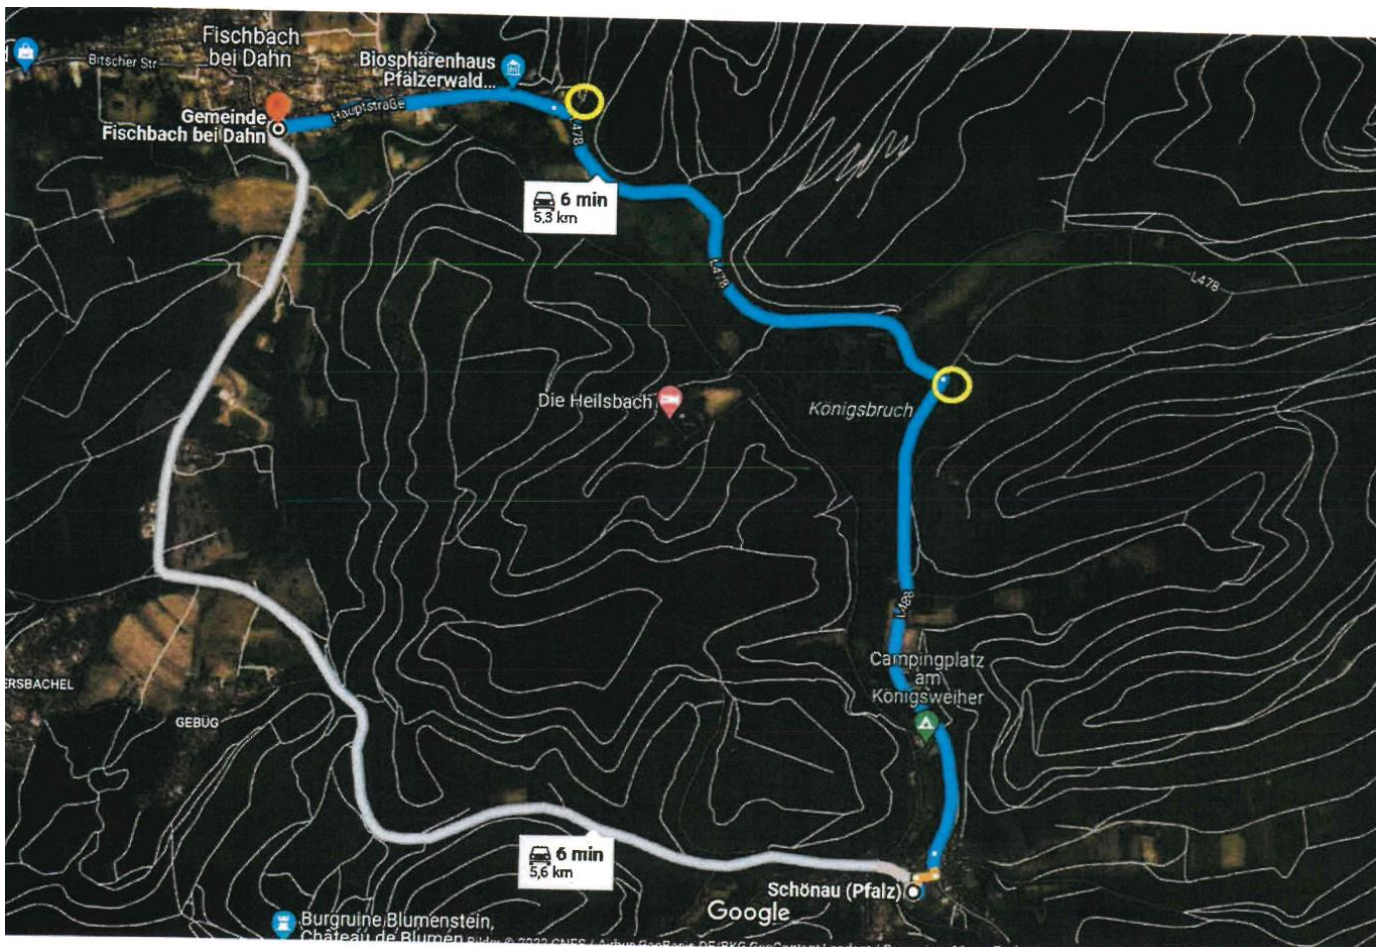

Baumfällarbeiten mit möglichen Verspätungen auf der Linie 251 in der Zeit vom 13.-24.06.2022

Im Zuge der L 478 zwischen **Fischbach bei Dahn und Rumbach**, sowie im Zuge der L 488 zwischen **Schönau und der L 478**, darf aufgrund von Baumfällarbeiten im Straßennahbereich in der Zeit vom **13.06.2022 bis 24.06.2022** bei Bedarf kurzzeitig, d.h. für maximal 5 Minuten, gesperrt werden.

Die verkehrsbeschränkenden Maßnahmen erfolgen in Anlehnung an Regelplan CII5 mit Verkehrsregelung durch **Lichtzeichenanlagen**.

Wir danken für Ihre Kenntnisnahme und bitten um Beachtung.

QNV Standort Südwestpfalz
Industriestraße 12
66981 Münchweiler